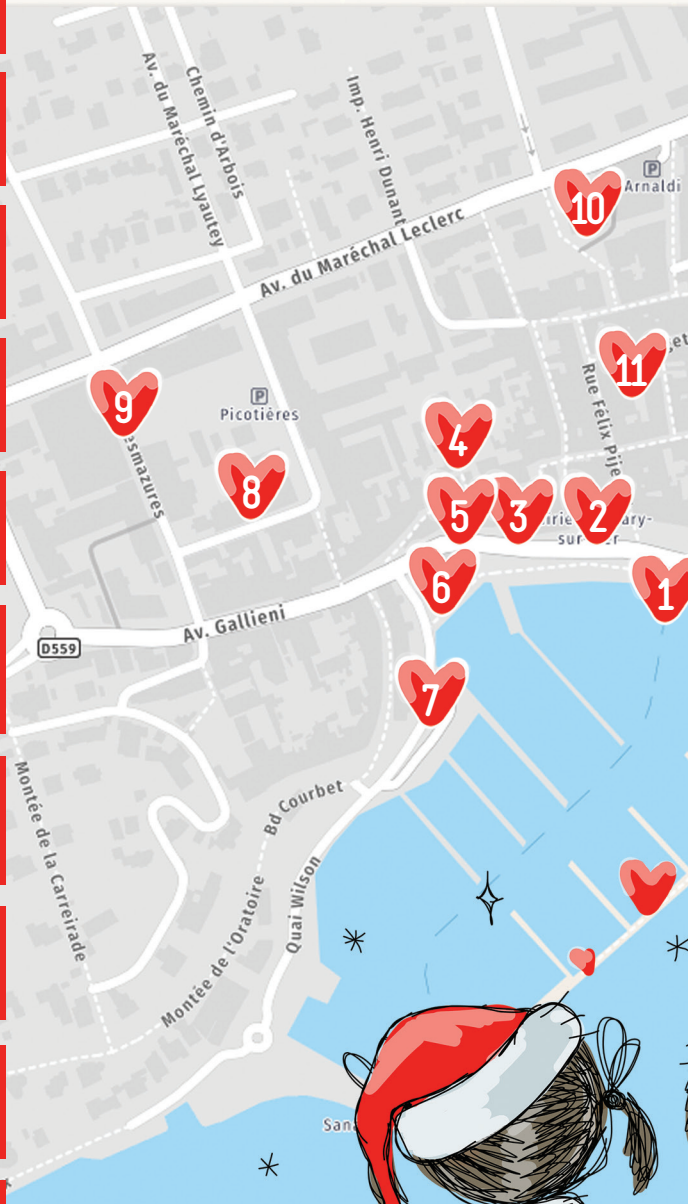

Crèche
Eglise Saint-Nazaire

Scène provençale
Atelier des Artistes

Vitrine illuminée
Salle Flotte

Le bonhomme de neige
et ses amis
Bulle - Place de La Tour

Les pingouins
préparent Noël
Bulle - Quai Esménard

Crèche
Médiathèque Jacques Duhamel

Le monde du Père Noël*
Salle Marie Mauron (jauge réduite)

Le Père Noël
et son traineau
Place Arnaud Beltrame

*sous réserve d'acceptation préfectorale

rique de Noël

10 Crèche grandeur nature
Place du Chanoine Arnaldi - La Poste

11 Illuminations
Place du Sanctuaire de la miséricorde

12 Vitrine illuminée
Salle Barthélemy de Don

13 Le Père Noël
Bulle - Parvis du Théâtre Galli

13 Spectacles de magie*
A 16h, 17h et 18h à partir du
19 décembre jusqu'au 3 janvier
Petit Galli (jauge réduite)

LES PARCS DE STATIONNEMENT
SONT OFFERTS PAR LA COMMUNE
DU 4 AU 6, DU 11 AU 13 ET
DU 19 AU 24 DÉCEMBRE

SANARY

#CONSONSLOCAL

DESTINATION SHOPPING

de Noël

DÉCOUVREZ VOS COMMERCÉS
SANARYENS DANS LES RUES
ILLUMINÉES ET DES IDÉES
CADEAUX TOUS LES JOURS,
SUR LA PAGE FACEBOOK
DE LA VILLE