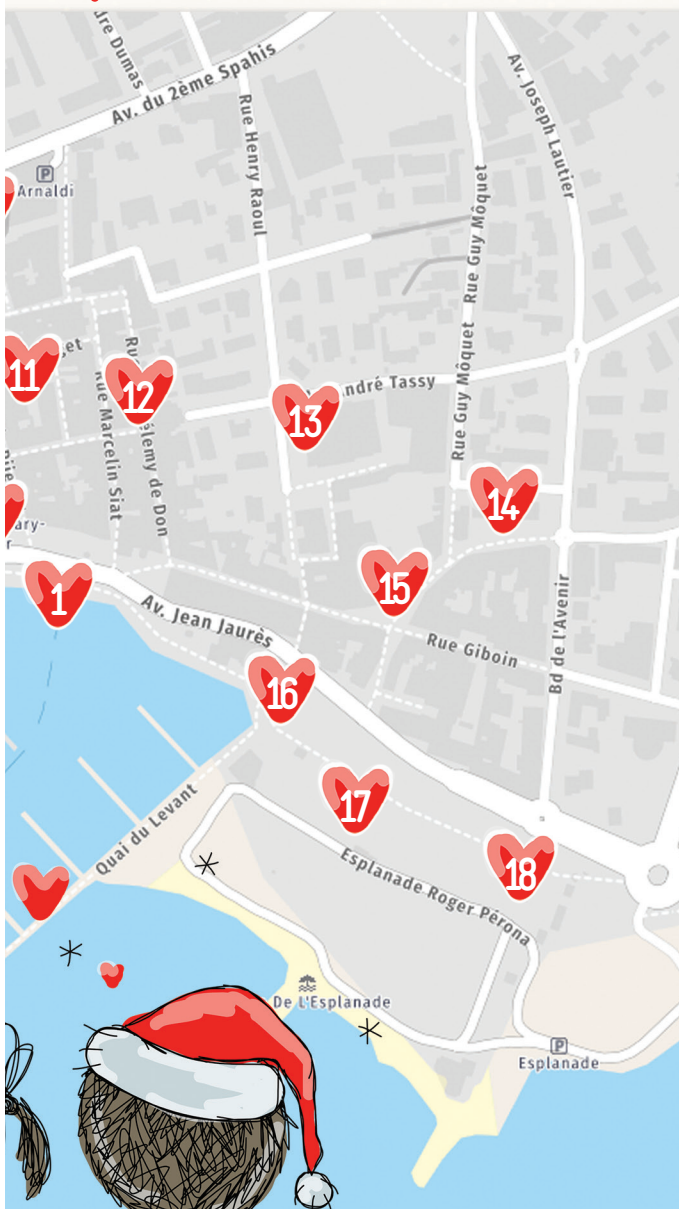

Crèche
Médiathèque Jacques Duhamel

Le monde du Père Noël*
Salle Marie Mauron (jauge réduite)

Le Père Noël
et son traineau
Place Arnaud Beltrame

*sous réserve d'acceptation préfectorale

rique de Noël

10 Crèche grandeur nature
Place du Chanoine Arnaldi - La Poste

11 Illuminations
Place du Sanctuaire de la miséricorde

12 Vitrine illuminée
Salle Barthélemy de Don

13 Le Père Noël
Bulle - Parvis du Théâtre Galli

13 Spectacles de magie*
A 16h, 17h et 18h à partir du
19 décembre jusqu'au 3 janvier
Petit Galli (jauge réduite)

14 Illuminations
Place des poilus

15 Les lutins de Noël
Bulle - Place Cavet

16 Casse-Noisette
Bulle - Kiosque à Musique

17 Sujets illuminés
Jardin des enfants d'Izieu

18 Illuminations
Lavoir - Jardins de la Ville

LES PARCS DE STATIONNEMENT
SONT OFFERTS PAR LA COMMUNE
DU 4 AU 6, DU 11 AU 13 ET
DU 19 AU 24 DÉCEMBRE

SANARY

#CONSONSLOCAL

DESTINATION SHOPPING

de Noël

DÉCOUVREZ VOS COMMERCÉS
SANARYENS DANS LES RUES
ILLUMINÉES ET DES IDÉES
CADEAUX TOUS LES JOURS,
SUR LA PAGE FACEBOOK
DE LA VILLE